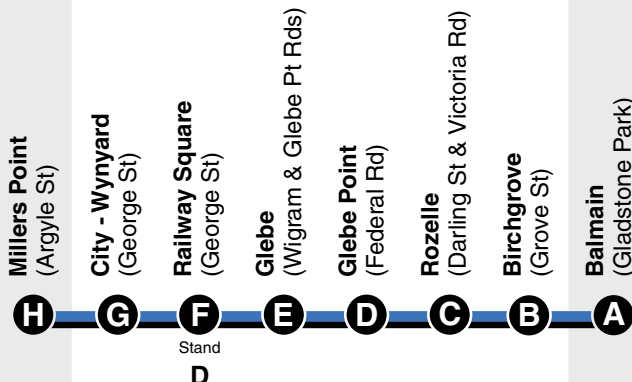

am - normal type / pm - bold type

SERVICES TO GLEBE/BALMAIN/BIRCHGROVE

431
432
433
434

Time Period

Showing Route Number

Saturday Continued...

PM	432	8:00	8:07	8:16	8:26	8:36	8:43
▼	431	8:15	8:22	8:31	8:41	8:44
	432	8:30	8:37	8:46	8:56	9:06	9:13
	431	8:45	8:52	9:01	9:11	9:14
	432	9:00	9:07	9:16	9:26	9:34	9:40
	431	9:15	9:22	9:31	9:41	9:44
	432	9:30	9:37	9:46	9:56	10:04	10:10
	431	9:45	9:52	10:01	10:11	10:14
	432	10:00	10:07	10:16	10:26	10:34	10:40
	431	10:15	10:22	10:31	10:41	10:44
	432	10:30	10:37	10:46	10:56	11:04	11:10
	431	10:45	10:52	11:01	11:11	11:14
	432	11:00	11:07	11:16	11:26	11:34	11:40
	431	11:15	11:22	11:31	11:41	11:44
	431	11:45	11:52	12:01	12:11	12:14
AM	431	12:15	12:22	12:31	12:39	12:41
▼	431	12:45	12:52	1:01	1:09	1:11
	431	1:15	1:22	1:31	1:39	1:41
	431	2:15	2:22	2:31	2:39	2:41
	431	3:15	3:22	3:31	3:39	3:41