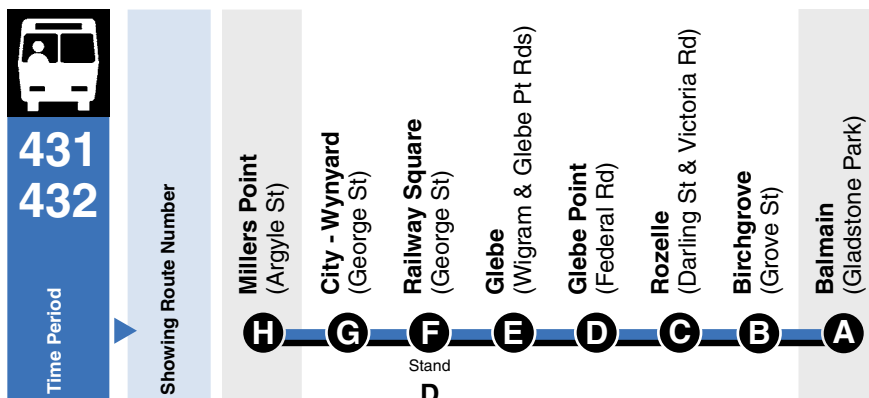

SERVICES TO GLEBE/BALMAIN/BIRCHGROVE

Sunday & Holidays Continued...

PM	431	432	431	431	432	431	431	432	431	432	431	432	431	432	431	432	431	432	431	432	431	432	431	432	431			
	.....	5:35	5:45	.....	5:55	6:05	.....	6:15	6:25	6:40	6:55	7:10	7:25	7:40	7:55	8:10	8:25	8:40	8:55	9:10	9:25	9:40	9:55	10:10	10:40	11:10	11:40	
	.....	5:42	5:52	.....	6:02	6:12	.....	6:22	6:32	6:46	6:59	7:14	7:29	7:44	7:59	8:14	8:29	8:44	8:59	9:14	9:29	9:44	9:59	10:14	10:44	11:14	11:44	
	k5:48	5:53	6:03	k6:08	6:13	6:23	k6:28	6:33	6:43	6:56	7:09	7:24	7:39	7:54	8:09	8:24	8:39	8:54	9:09	9:24	9:37	9:52	10:07	10:30	11:00	11:22	11:52	
	5:59	6:04	6:14	6:19	6:24	6:34	6:39	6:44	6:52	7:05	7:18	7:33	7:48	8:03	8:18	8:33	8:48	9:03	9:18	9:33	9:47	10:00	10:15	10:37	11:02	11:30	12:02	
	6:02	.....	6:17	6:22	.....	6:37	6:42	.....	6:55	.....	.....	.....	.....	.....	.....	.....	.....	.....	.....	.....	.....	.....	.....	.....	.....	.....	.....	
	.....	6:15	.....	.....	6:35	.....	.....	6:52	.....	7:13	.....	.....	.....	8:11	.....	8:41	.....	9:11	.....	9:40	.....	10:07	.....	10:37	.....	.....	.....	
	.....	6:23	.....	.....	6:43	.....	.....	6:59	.....	7:20	.....	.....	.....	8:18	.....	8:48	.....	9:18	.....	9:46	.....	10:13	.....	10:43	.....	.....	.....	
	.....	.....	.....	.....	.....	.....	.....	.....	.....	.....	.....	.....	.....	.....	.....	.....	.....	.....	.....	.....	.....	.....	.....	.....	.....	.....	.....	.....

EXPLANATIONS

Sign	Description
♿	Wheelchair-accessible.
k	Commences from Strand Arcade, City 10 minutes earlier.