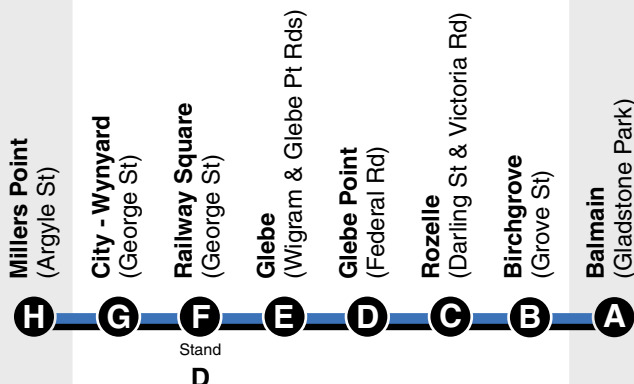

SERVICES TO GLEBE/BALMAIN/BIRCHGROVE

431
432
433

Time Period

Showing Route Number

Saturday Continued...

PM	431	432	433	431	432	433	431	432	433
	3:40	3:47	3:58	4:11	4:14	.....	.....	.....	.....
	431 ♿	3:45	3:52	4:03	4:16	4:19	.....	.....	.....
	433	3:50	3:57	4:08	4:21	.....	4:33	.....	4:40
	431	3:55	4:02	4:13	4:26	4:29	.....	.....	.....
	431	4:00	4:07	4:18	4:31	4:34	.....	.....	.....
	433	4:05	4:12	4:23	4:36	.....	4:48	.....	4:55
	431 ♿	4:10	4:17	4:28	4:41	4:44	.....	.....	.....
	431 ♿	4:15	4:22	4:33	4:46	4:49	.....	.....	.....
	433 ♿	4:20	4:27	4:38	4:51	.....	5:03	.....	5:10
	431	4:25	4:32	4:43	4:56	4:59	.....	.....	.....
	431	4:30	4:37	4:48	5:01	5:04	.....	.....	.....
	433	4:35	4:42	4:53	5:06	.....	5:18	.....	5:25
	431	4:40	4:47	4:58	5:11	5:14	.....	.....	.....
	431	4:45	4:52	5:03	5:16	5:19	.....	.....	.....
	433 ♿	4:50	4:57	5:08	5:21	.....	5:33	.....	5:40
	431	4:55	5:02	5:13	5:26	5:29	.....	.....	.....
	431 ♿	5:00	5:07	5:18	5:31	5:34	.....	.....	.....
	433	5:05	5:12	5:23	5:36	.....	5:48	.....	5:55
	431 ♿	5:10	5:17	5:28	5:41	5:44	.....	.....	.....
	431	5:15	5:22	5:33	5:46	5:49	.....	.....	.....
	433 ♿	5:20	5:27	5:38	5:51	.....	6:02	.....	6:07
	431	5:25	5:32	5:43	5:56	5:59	.....	.....	.....
	431	5:30	5:37	5:48	6:01	6:04	.....	.....	.....
	432	5:35	5:42	5:53	6:04	.....	6:14	6:21	.....
	431 ♿	5:40	5:47	5:58	6:08	6:11	.....	.....	.....
	431	5:45	5:52	6:03	6:13	6:16	.....	.....	.....
	431	5:50	5:57	6:07	6:17	6:20	.....	.....	.....
	431 ♿	5:55	6:02	6:11	6:21	6:24	.....	.....	.....
	432	6:00	6:07	6:16	6:26	.....	6:36	6:43	.....
	431 ♿	6:10	6:17	6:26	6:36	6:39	.....	.....	.....
	431	6:25	6:32	6:41	6:51	6:54	.....	.....	.....
	432	6:30	6:37	6:46	6:56	.....	7:06	7:13	.....
	431 ♿	6:40	6:47	6:56	7:06	7:09	.....	.....	.....
	431 ♿	6:55	7:02	7:11	7:21	7:24	.....	.....	.....
	432 ♿	7:00	7:07	7:16	7:26	.....	7:36	7:43	.....
	431	7:10	7:17	7:26	7:36	7:39	.....	.....	.....
	431	7:25	7:32	7:41	7:51	7:54	.....	.....	.....
	432 ♿	7:30	7:37	7:46	7:56	.....	8:06	8:13	.....
	431 ♿	7:45	7:52	8:01	8:11	8:14	.....	.....	.....

am - normal type / pm - bold type