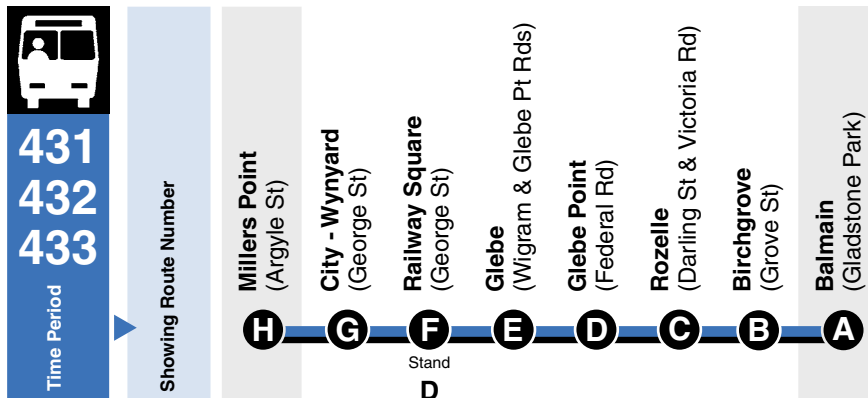

SERVICES TO GLEBE/BALMAIN/BIRCHGROVE

Sunday & Holidays Continued...

PM									
	431	12:00	12:07	12:18	12:29	12:32			
	433	12:05	12:12	12:23	12:34	.....		12:44	12:50
	431	12:20	12:27	12:38	12:49	12:52			
	433	12:35	12:42	12:53	1:04	.....		1:14	1:20
	431	12:50	12:57	1:08	1:19	1:22			
	431	1:00	1:07	1:18	1:29	1:32			
	433	1:05	1:12	1:23	1:34	.....		1:44	1:50
	431	1:20	1:27	1:38	1:49	1:52			
	433	1:35	1:42	1:53	2:04	.....		2:14	2:20
	431	1:50	1:57	2:08	2:19	2:22			
	431	2:00	2:07	2:18	2:29	2:32			
	433	2:05	2:12	2:23	2:34	.....		2:44	2:50
	431	2:20	2:27	2:38	2:49	2:52			
	433	2:35	2:42	2:53	3:04	.....		3:14	3:21
	431	2:50	2:57	3:08	3:19	3:22			
	431	3:00	3:07	3:18	3:29	3:32			
	433	3:05	3:12	3:23	3:34	.....		3:45	3:52
	431	3:20	3:27	3:38	3:49	3:52			
	431	3:30	3:37	3:48	3:59	4:02			
	433	3:35	3:42	3:53	4:04	.....		4:15	4:22
	431	.....	.....	k3:58	4:09	4:12			
	431	3:45	3:52	4:03	4:14	4:17			
	431	3:50	3:57	4:08	4:19	4:22			
	433	3:55	4:02	4:13	4:24	.....	4:35		4:42
	431	.....	.....	k4:18	4:29	4:32			
	431	4:05	4:12	4:23	4:34	4:37			
	431	.....	.....	k4:28	4:39	4:42			
	433	4:15	4:22	4:33	4:44	.....	4:55		5:02
	431	.....	.....	k4:38	4:49	4:52			
	431	4:25	4:32	4:43	4:54	4:57			
	431	.....	.....	k4:48	4:59	5:02			
	433	4:35	4:42	4:53	5:04	.....	5:15		5:22
	431	4:45	4:52	5:03	5:14	5:17			
	431	.....	.....	k5:08	5:19	5:22			
	433	4:55	5:02	5:13	5:24	.....	5:35		5:42
	431	5:05	5:12	5:23	5:34	5:37			
	431	.....	.....	k5:28	5:39	5:42			
	432	5:15	5:22	5:33	5:44	.....	5:55	6:03	
	431	5:25	5:32	5:43	5:54	5:57