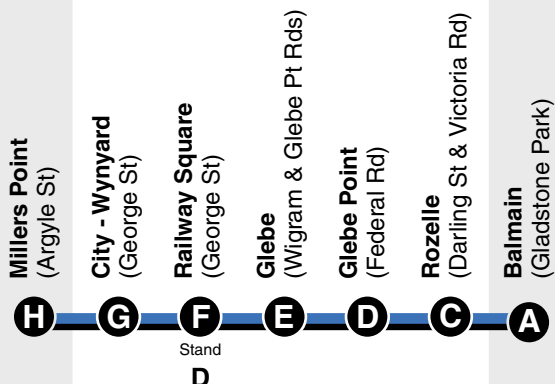

EXPLANATIONS

Sign	Description
&	Wheelchair-accessible.
g	Commences from Circular Quay (Alfred St, Stand C) 4 minutes earlier.
t	Commences from City - Town Hall 7 minutes earlier.

SERVICES TO GLEBE/BALMAIN

SERVICES TO GLEBE/BALMAIN

431
433

Time Period

Showing Route Number

Monday to Friday Continued...

PM								
	433 ♿	3:15	3:22	3:37	3:49	4:01	4:09
	431	3:20	3:27	3:42	3:54	3:57
	433	3:30	3:37	3:52	4:04	4:16	4:24
	431	3:35	3:42	3:57	4:09	4:12
	433	3:40	3:47	4:02	4:14	4:26	4:34
	431	3:45	3:52	4:07	4:19	4:22
	433	3:46	3:53	4:08	4:20	4:32	4:40
	431	3:55	4:02	4:17	4:29	4:32
	431	3:58	4:05	4:20	4:32	4:35
	433	4:00	4:07	4:22	4:34	4:46	4:54
	431	4:05	4:12	4:27	4:39	4:42
	433 ♿	4:10	4:17	4:32	4:44	4:56	5:04
	431	4:15	4:22	4:37	4:49	4:52
	433	4:20	4:27	4:42	4:54	5:06	5:14
	431	4:23	4:30	4:45	4:57	5:00
	431	4:28	4:35	4:50	5:02	5:05
	433	4:30	4:37	4:52	5:04	5:16	5:24
	431	4:35	4:42	4:57	5:09	5:12
	433	4:40	4:47	5:02	5:14	5:26	5:34
	431	4:43	4:50	5:05	5:17	5:20
	433	4:45	4:52	5:07	5:19	5:31	5:39
	431	4:48	4:55	5:10	5:22	5:25
	433	4:50	4:57	5:12	5:24	5:36	5:44
	431	4:51	4:58	5:13	5:25	5:28
	431	s4:53	s5:00	s5:15	s5:27	s5:30
	433	4:55	5:02	5:17	5:29	5:41	5:50
	431	4:58	5:05	5:20	5:32	5:35
	433 ♿	5:00	5:07	5:22	5:34	5:47	5:56
	431	5:01	5:08	5:23	5:35	5:38
	431	5:02	5:09	5:24	5:36	5:39
	431	5:03	5:10	5:25	5:37	5:40
	433	5:12	5:27	5:39	5:52	6:01
	431	5:08	5:15	5:30	5:42	5:45
	433	5:10	5:17	5:32	5:44	5:57	6:06
	431	5:15	5:22	5:37	5:50	5:53
	433	5:20	5:27	5:42	5:56	6:09	6:18
	431	5:24	5:31	5:46	6:00	6:03
	431	5:28	5:35	5:50	6:04	6:07
	433	5:30	5:37	5:52	6:06	6:19	6:28
	431	5:35	5:42	5:57	6:11	6:14