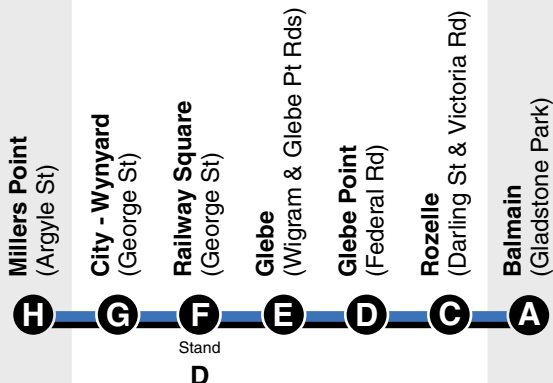

EXPLANATIONS

Sign	Description
♿	Wheelchair-accessible.
f	Operates Friday only.
z	Operates Monday to Thursday only.

SERVICES TO GLEBE/BALMAIN

431
433

Time Period

Showing Route Number

Saturday Continued...

PM							
	431	12:00	12:07	12:18	12:27	12:30
	433	12:05	12:12	12:23	12:32	12:44
	431	12:15	12:22	12:33	12:42	12:45
	433	12:20	12:27	12:38	12:47	12:59
	431	12:30	12:37	12:48	12:57	1:00
	433	12:35	12:42	12:53	1:03	1:15
	431	12:45	12:52	1:03	1:16	1:19
	433	12:50	12:57	1:08	1:21	1:33
	431	1:00	1:07	1:18	1:31	1:34
	433	1:05	1:12	1:23	1:36	1:48
	431	1:15	1:22	1:33	1:46	1:49
	433	1:20	1:27	1:38	1:51	2:03
	431	1:25	1:32	1:43	1:56	1:59
	431	1:30	1:37	1:48	2:01	2:04
	433	1:35	1:42	1:53	2:06	2:18
	431	1:40	1:47	1:58	2:11	2:14
	431	1:45	1:52	2:03	2:16	2:19
	433	1:50	1:57	2:08	2:21	2:33
	431	1:55	2:02	2:13	2:26	2:29
	431	2:00	2:07	2:18	2:31	2:34
	433	2:05	2:12	2:23	2:36	2:48
	431	2:10	2:17	2:28	2:41	2:44
	431	2:15	2:22	2:33	2:46	2:49
	433	2:20	2:27	2:38	2:51	3:03
	431	2:25	2:32	2:43	2:56	2:59
	431	2:30	2:37	2:48	3:01	3:04
	433	2:35	2:42	2:53	3:06	3:18
	431	2:40	2:47	2:58	3:11	3:14
	431	2:45	2:52	3:03	3:16	3:19
	433	2:50	2:57	3:08	3:21	3:33
	431	2:55	3:02	3:13	3:26	3:29
	431	3:00	3:07	3:18	3:31	3:34
	433	3:05	3:12	3:23	3:36	3:48
	431	3:10	3:17	3:28	3:41	3:44
	431	3:15	3:22	3:33	3:46	3:49
	433	3:20	3:27	3:38	3:51	4:03
	431	3:25	3:32	3:43	3:56	3:59
	431	3:30	3:37	3:48	4:01	4:04
	433	3:35	3:42	3:53	4:06	4:18